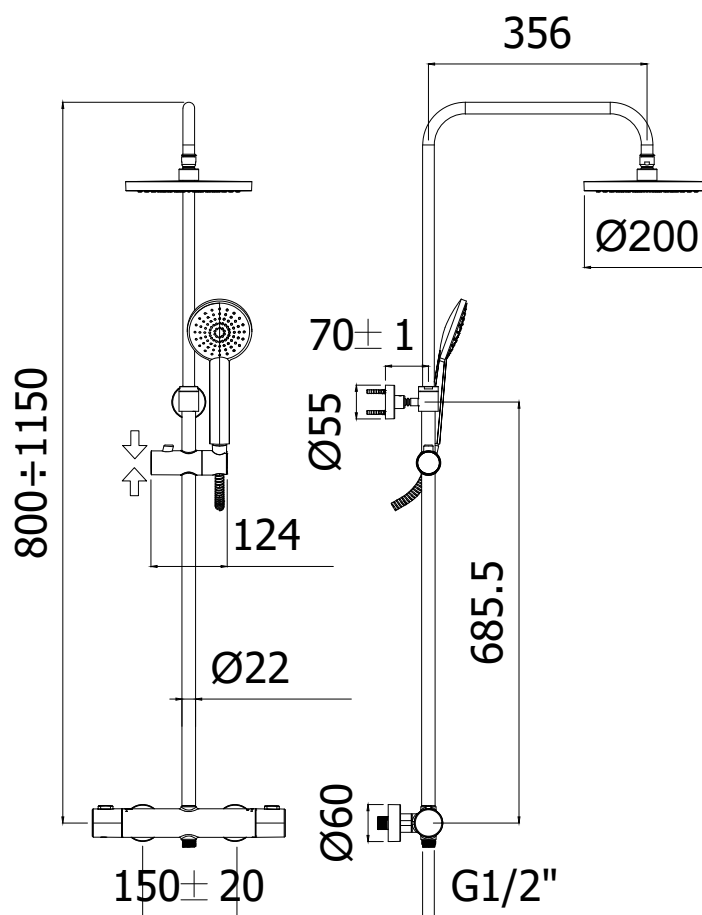

- ZCOL643CR -

Colonna doccia "Birillo Cold"
"Birillo Cold" shower column

paffoni

Soffione "Panda" "Panda" rain shower

- anticalcare
- Ø200 mm cromo in ABS
- *antiscala system*
- *chrome ABS material Ø200 mm*

Doccetta "Giada" "Giada" hand shower

- monogetto
- Ø105 mm
- cromo in ABS
- *single spray*
- Ø105 mm
- *chrome ABS material*

- ZCOL643CR -

Colonna doccia "Birillo Cold" "Birillo Cold" shower column

- miscelatore **termostatico** con deviatore e tecnologia **"Cold touch"**
- tubo superiore scorrevole
- flessibile in ottone doppia aggraffatura 1500 mm
- **thermostatic** mixer with diverter and **"Cold touch"** technology
- upper sliding tube
- double interlock brass flexible hose 1500 mm