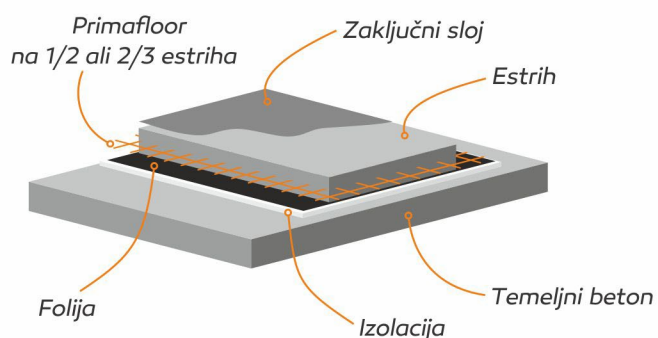

topdom

ARMIRNA MREŽA IZ STEKLENIH VLAKEN Primafloor 130

Primafloor 130 prepreči razpoke v najbolj kritičnem času sušenja in utrjevanja lepljenega estriha, plavajočega estriha, nevezanega estriha ali estriha s talnim ogrevanjem. Fleksibilna mreža v kombinaciji z vrsto različnih premazov in polnil zagotavlja visoko natezno trdnost, izboljšano vezavo na matrico, povečano odpornost na udarce in močno odpornost na razpoke.

Področja uporabe: • notranji tlaki • garaže • pokrite in zunanje terase
• balkoni • ravne strehe

PRIMAFLOOR 130

- material: mreža iz steklenih vlaken za armiranje talnih oblog
- teža: 130 g/m²
- barva: siva
- pakiranje v roli: širina 1 m | dolžina 50 m
- nanos aperture: -15 %
- natezna trdnost: osnova 2.200 N/5 cm
votek 2.600 N/5 cm
- dimenzija odprtin v mreži: 40 x 40 mm